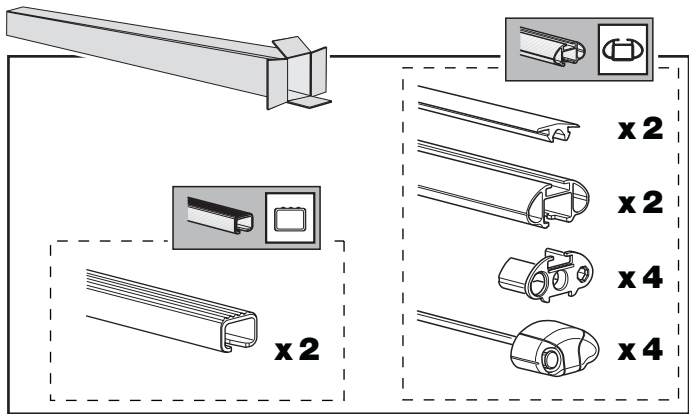

THULE
SWEDEN

501-1030-04