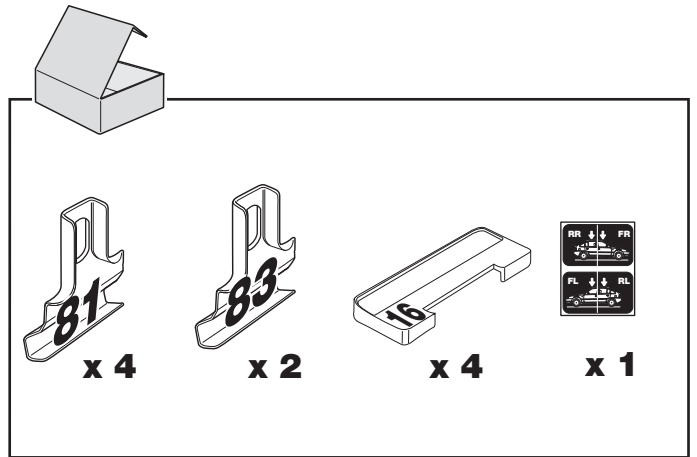

THULE
SWEDEN

501-1030-04