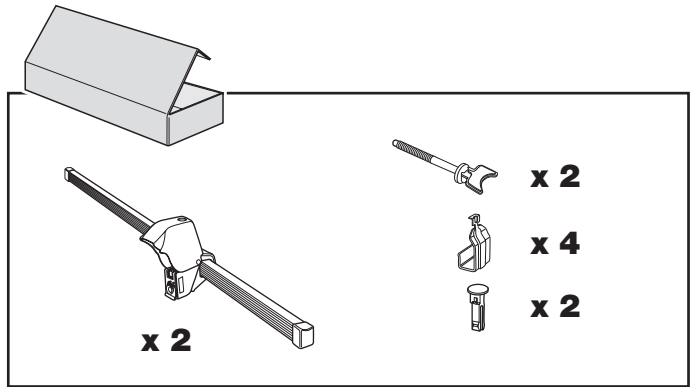

THULE
SWEDEN

501-1030-04